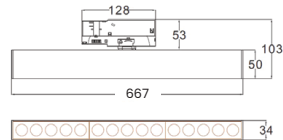

### Wattage

24W