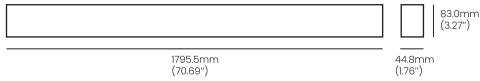

### Wattage

40W