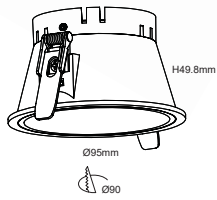

FRAMES

Modular

ACU 10005R
HYDRA