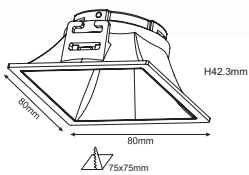

ACU 10005S
HYDRA-SQUARE