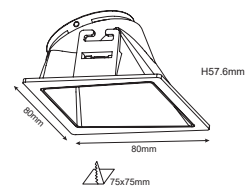

10005SW
HYDRA-SQUARE