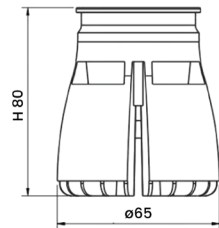

Accessory	CRI
-----------	-----

Honey Comb 	≥ 90
---	------

ACU 01704-15

RTL

Wattage	Beam Angle
---------	------------

15W	15° 25° 40° 60°
-----	-----------------

Color Temperature	Lumen Output
-------------------	--------------